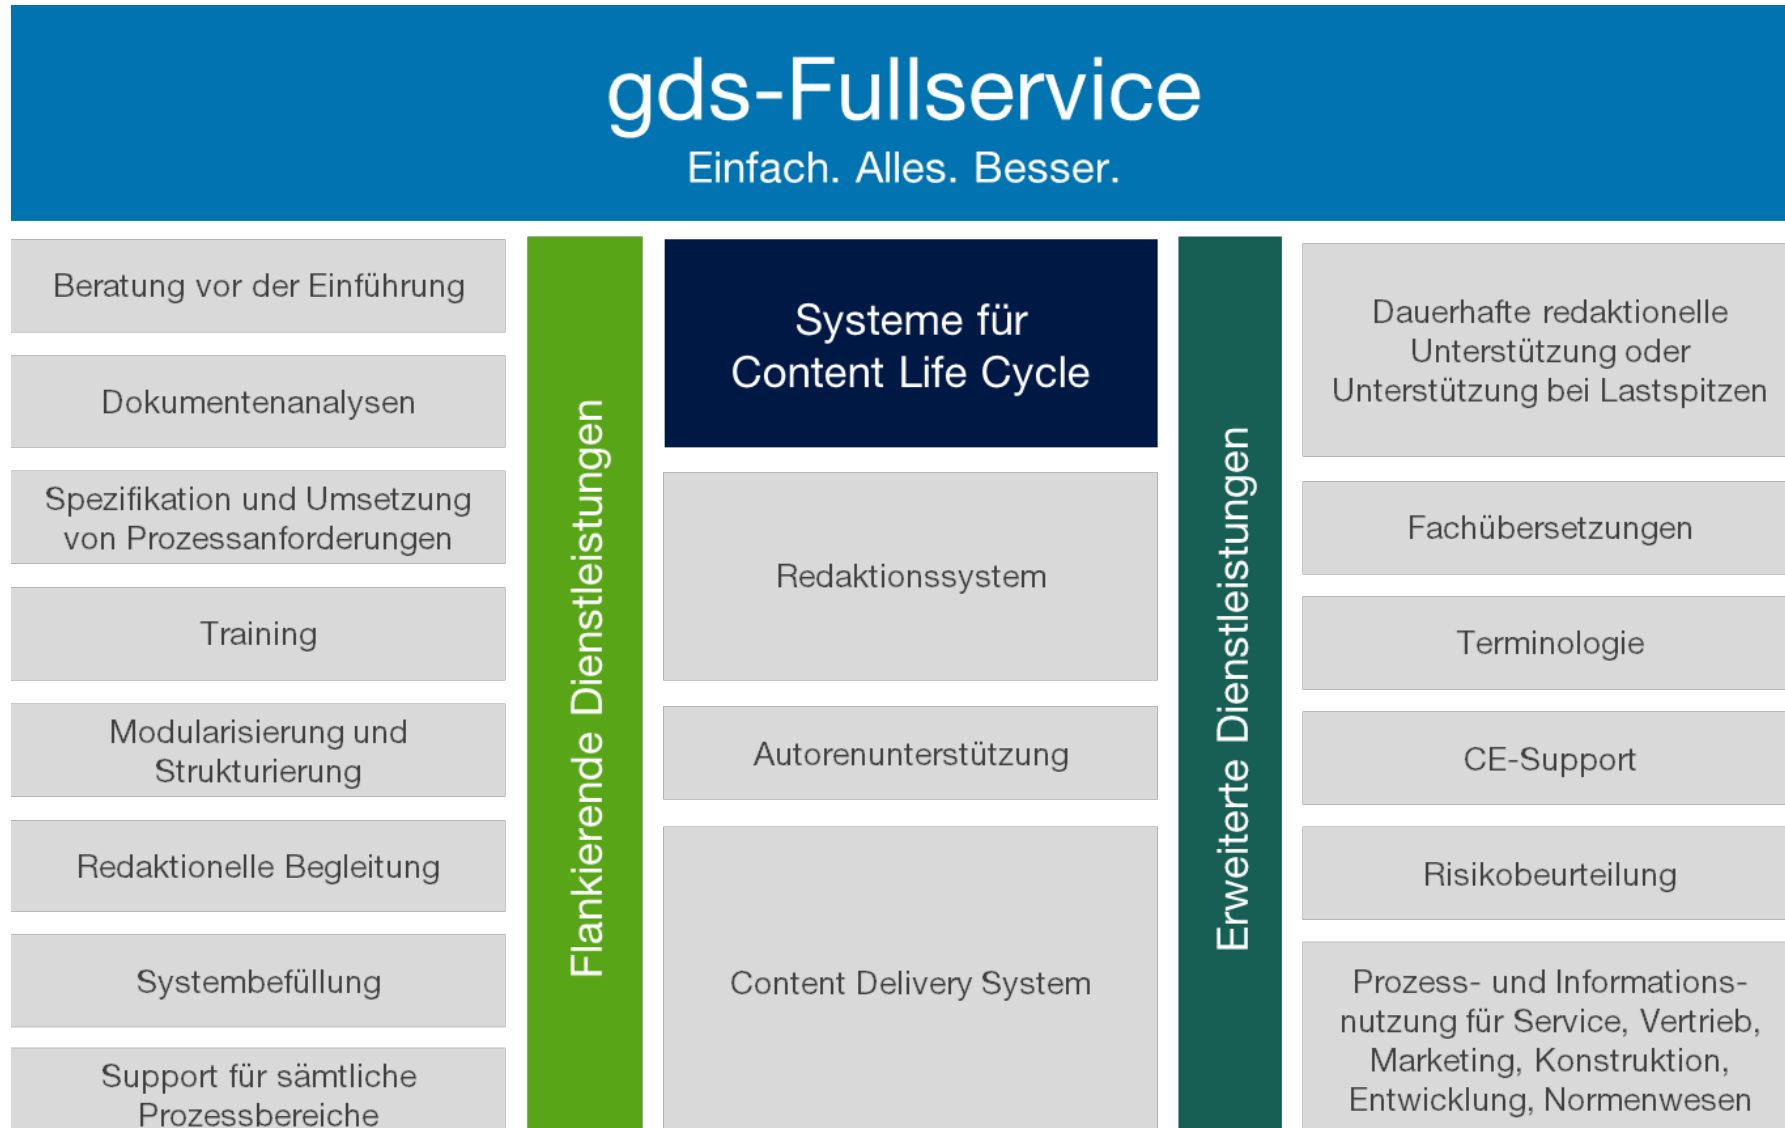

Einfach. Alles. Besser.